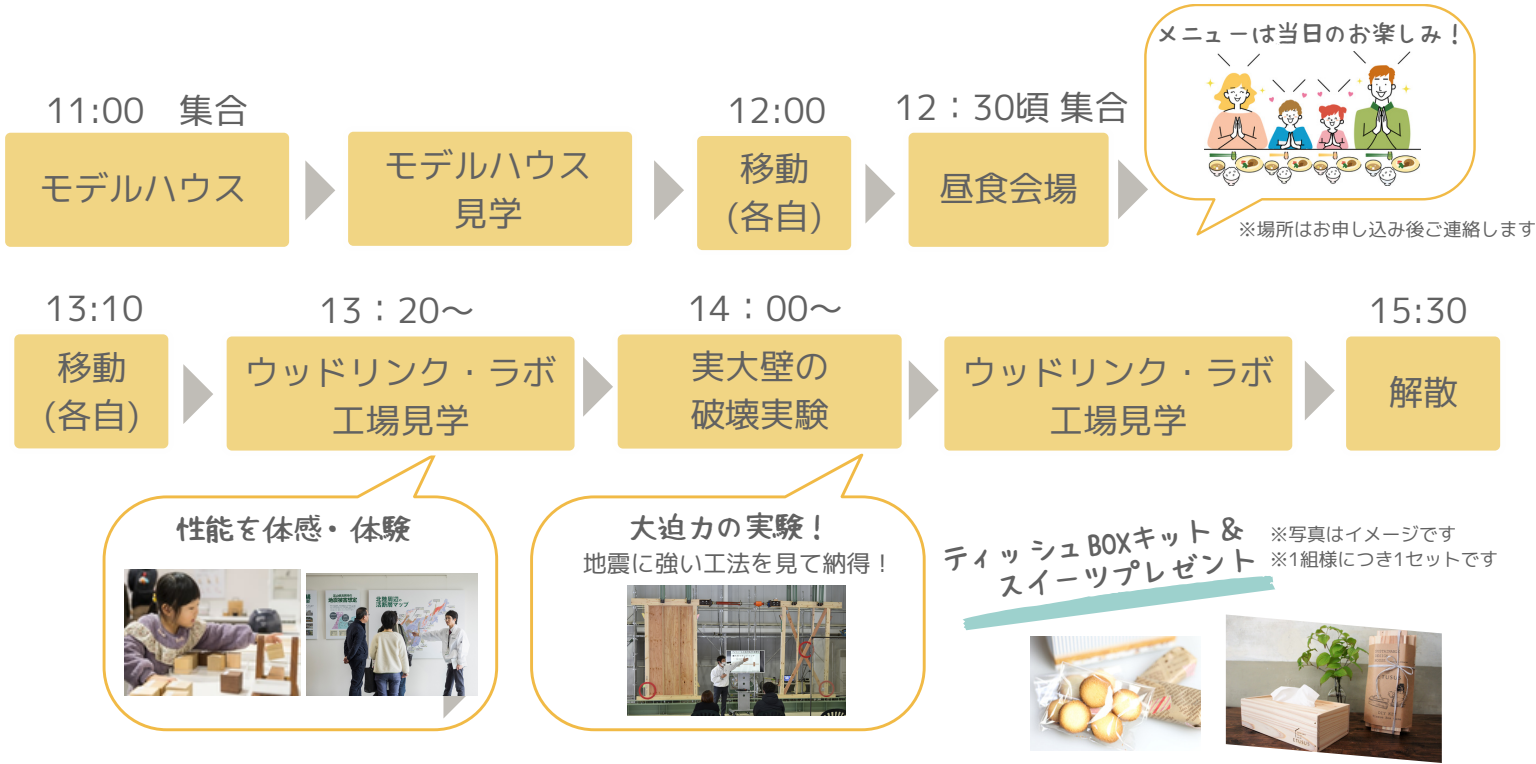

モデルハウス&ラボ/工場を巡る

住まい体感ツアー

10/15 (土) 11:00~ 15:30 ◆参加無料
◆先着3組

デザインから性能まで
ETUSUSが1日で
まるごとわかる!

~参加特典~

- ①富山の美味しい昼食&スイーツ
- ②天然木のティッシュBOXキット

ETUSUSってどんな家？

【時間】 11:00~12:00
【場所】 富山市婦中町麦島モデルハウス

●みどころ

- ・線路沿いに建っているのに静かな室内
- ・天然木で作ったオリジナルの洗面化粧台
- ・家族みんなで使えるワークスペース
- ・電気を自給自足するオフグリッドハウス

性能や仕様はどう選ぶ？

【時間】 13:20~15:30
【場所】 ウッドリンク・ラボ、工場

●学べること

- ・ETUSUSはどんな木材を使っているの？
- ・北陸の気候に合った家づくりとは？
- ・HEAT20レベルの断熱性能を実際に体感
- ・地震に強い工法を実験で検証！(14:00より)

詳しいスケジュールは裏面へ

スケジュール

集合場所

【モデルハウス】富山市婦中町麦島

【ウッドリンク・ラボ】射水市寺塚原415

お申し込みはこちら

▽スマホから

▽FAX (0766-84-4419まで送信ください)

お名前

キッズコーナー(ラボ/工場見学時に利用可)

大人 名、お子様 名 / 利用する ・ 利用しない

電話番号

完全予約制
(10/3月まで)