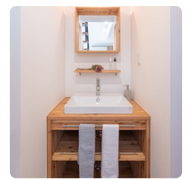

●みどころ

- ・線路沿いに建っているのに静かな室内
- ・天然木で作ったオリジナルの洗面化粧台
- ・家族みんなで使えるワークスペース
- ・電気を自給自足するオフグリッドハウス

性能や仕様はどう選ぶ？

【時間】 13:20~15:30
【場所】 ウッドリンク・ラボ、工場

●学べること

- ・ETUSUSはどんな木材を使っているの？
- ・北陸の気候に合った家づくりとは？
- ・HEAT20レベルの断熱性能を実際に体感
- ・地震に強い工法を実験で検証！(14:00より)