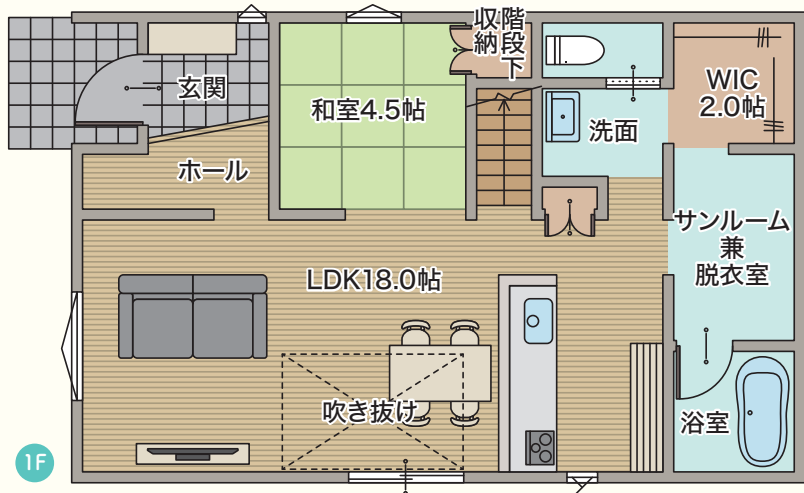

毎日がカフェ気分  
こだわりの対面キッチン

料理をしながらリビング全体を  
見渡せる、開放感のある対面  
キッチン。横並びのダイニング  
配置を採用し、毎日の食事の配  
膳や片付けの動線もスムーズに  
完結します。お気に入りの食器  
が美しく映える、使い勝手の良  
い素敵な空間です。

一日の疲れを癒やす  
落ち着いた主寝室

トーンを抑えたアクセントクロ  
スと木の質感が、落ち着いた雰  
囲気を演出する主寝室。大容量  
のウォークインクローゼットを  
隣接させることで、室内をいつ  
でもすっきりと保ち、心からくつ  
ろげるプライベート空間をつくり  
ました。

LDKとつながる、多目的な和室

お子様の遊び場や家事スペース、来客時の寝室など、多目的に使える、LDKに隣接した和室。扉を開放すればリビングの一部として、より広がりを感じる設計です。

ゆとりの広さを確保した洗面室

大人二人が並んでも余裕のある広さを確保した洗面スペース。忙しい朝の身支度がスムーズに整う、毎日の暮らしやすさに配慮した実用的で開放感のある間取りです。

いつも美しく迎える、大容量の玄関

収納力のあるシューズクローゼットを完備した玄関スペース。散らかりがちな靴やアウトドア用品もすっきりと収まります。住まいの顔にふさわしい清潔感を保てる空間です。