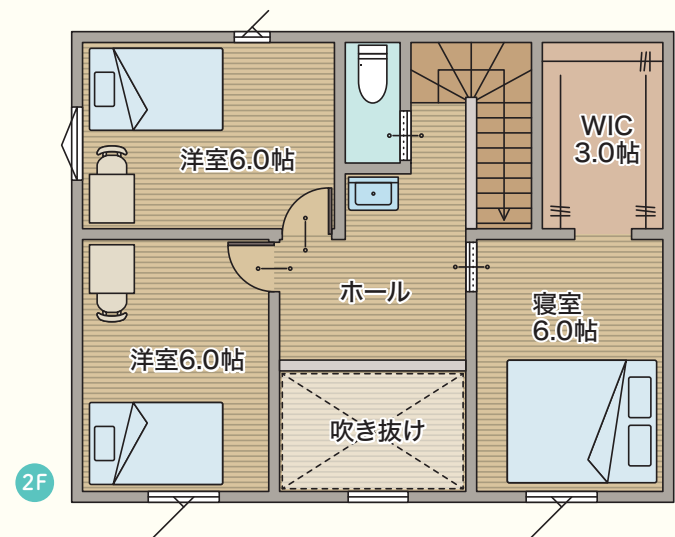

毎日がカフェ気分  
こだわりの対面キッチン

料理をしながらリビング全体を  
見渡せる、開放感のある対面  
キッチン。横並びのダイニング  
配置を採用し、毎日の食事の配  
膳や片付けの動線もスムーズに  
完結します。お気に入りの食器  
が美しく映える、使い勝手の良  
い素敵な空間です。

一日の疲れを癒やす  
落ち着いた主寝室

トーンを抑えたアクセントクロ  
スと木の質感が、落ち着いた雰  
囲気を演出する主寝室。大容量  
のウォークインクローゼットを  
隣接させることで、室内をいつ  
でもすっきりと保ち、心からくつ  
ろげるプライベート空間をつくり  
ました。

LDKとつながる、多目的な和室

お子様の遊び場や家事スペース、来客時の寝室など、多目的に使える、LDKに隣接した和室。扉を開放すればリビングの一部として、より広がりを感じる設計です。

ゆとりの広さを確保した洗面室

大人二人が並んでも余裕のある広さを確保した洗面スペース。忙しい朝の身支度がスムーズに整う、毎日の暮らしやすさに配慮した実用的で開放感のある間取りです。

いつも美しく迎える、大容量の玄関

収納力のあるシューズクローゼットを完備した玄関スペース。散らかりがちな靴やアウトドア用品もすっきりと収まります。住まいの顔にふさわしい清潔感を保てる空間です。